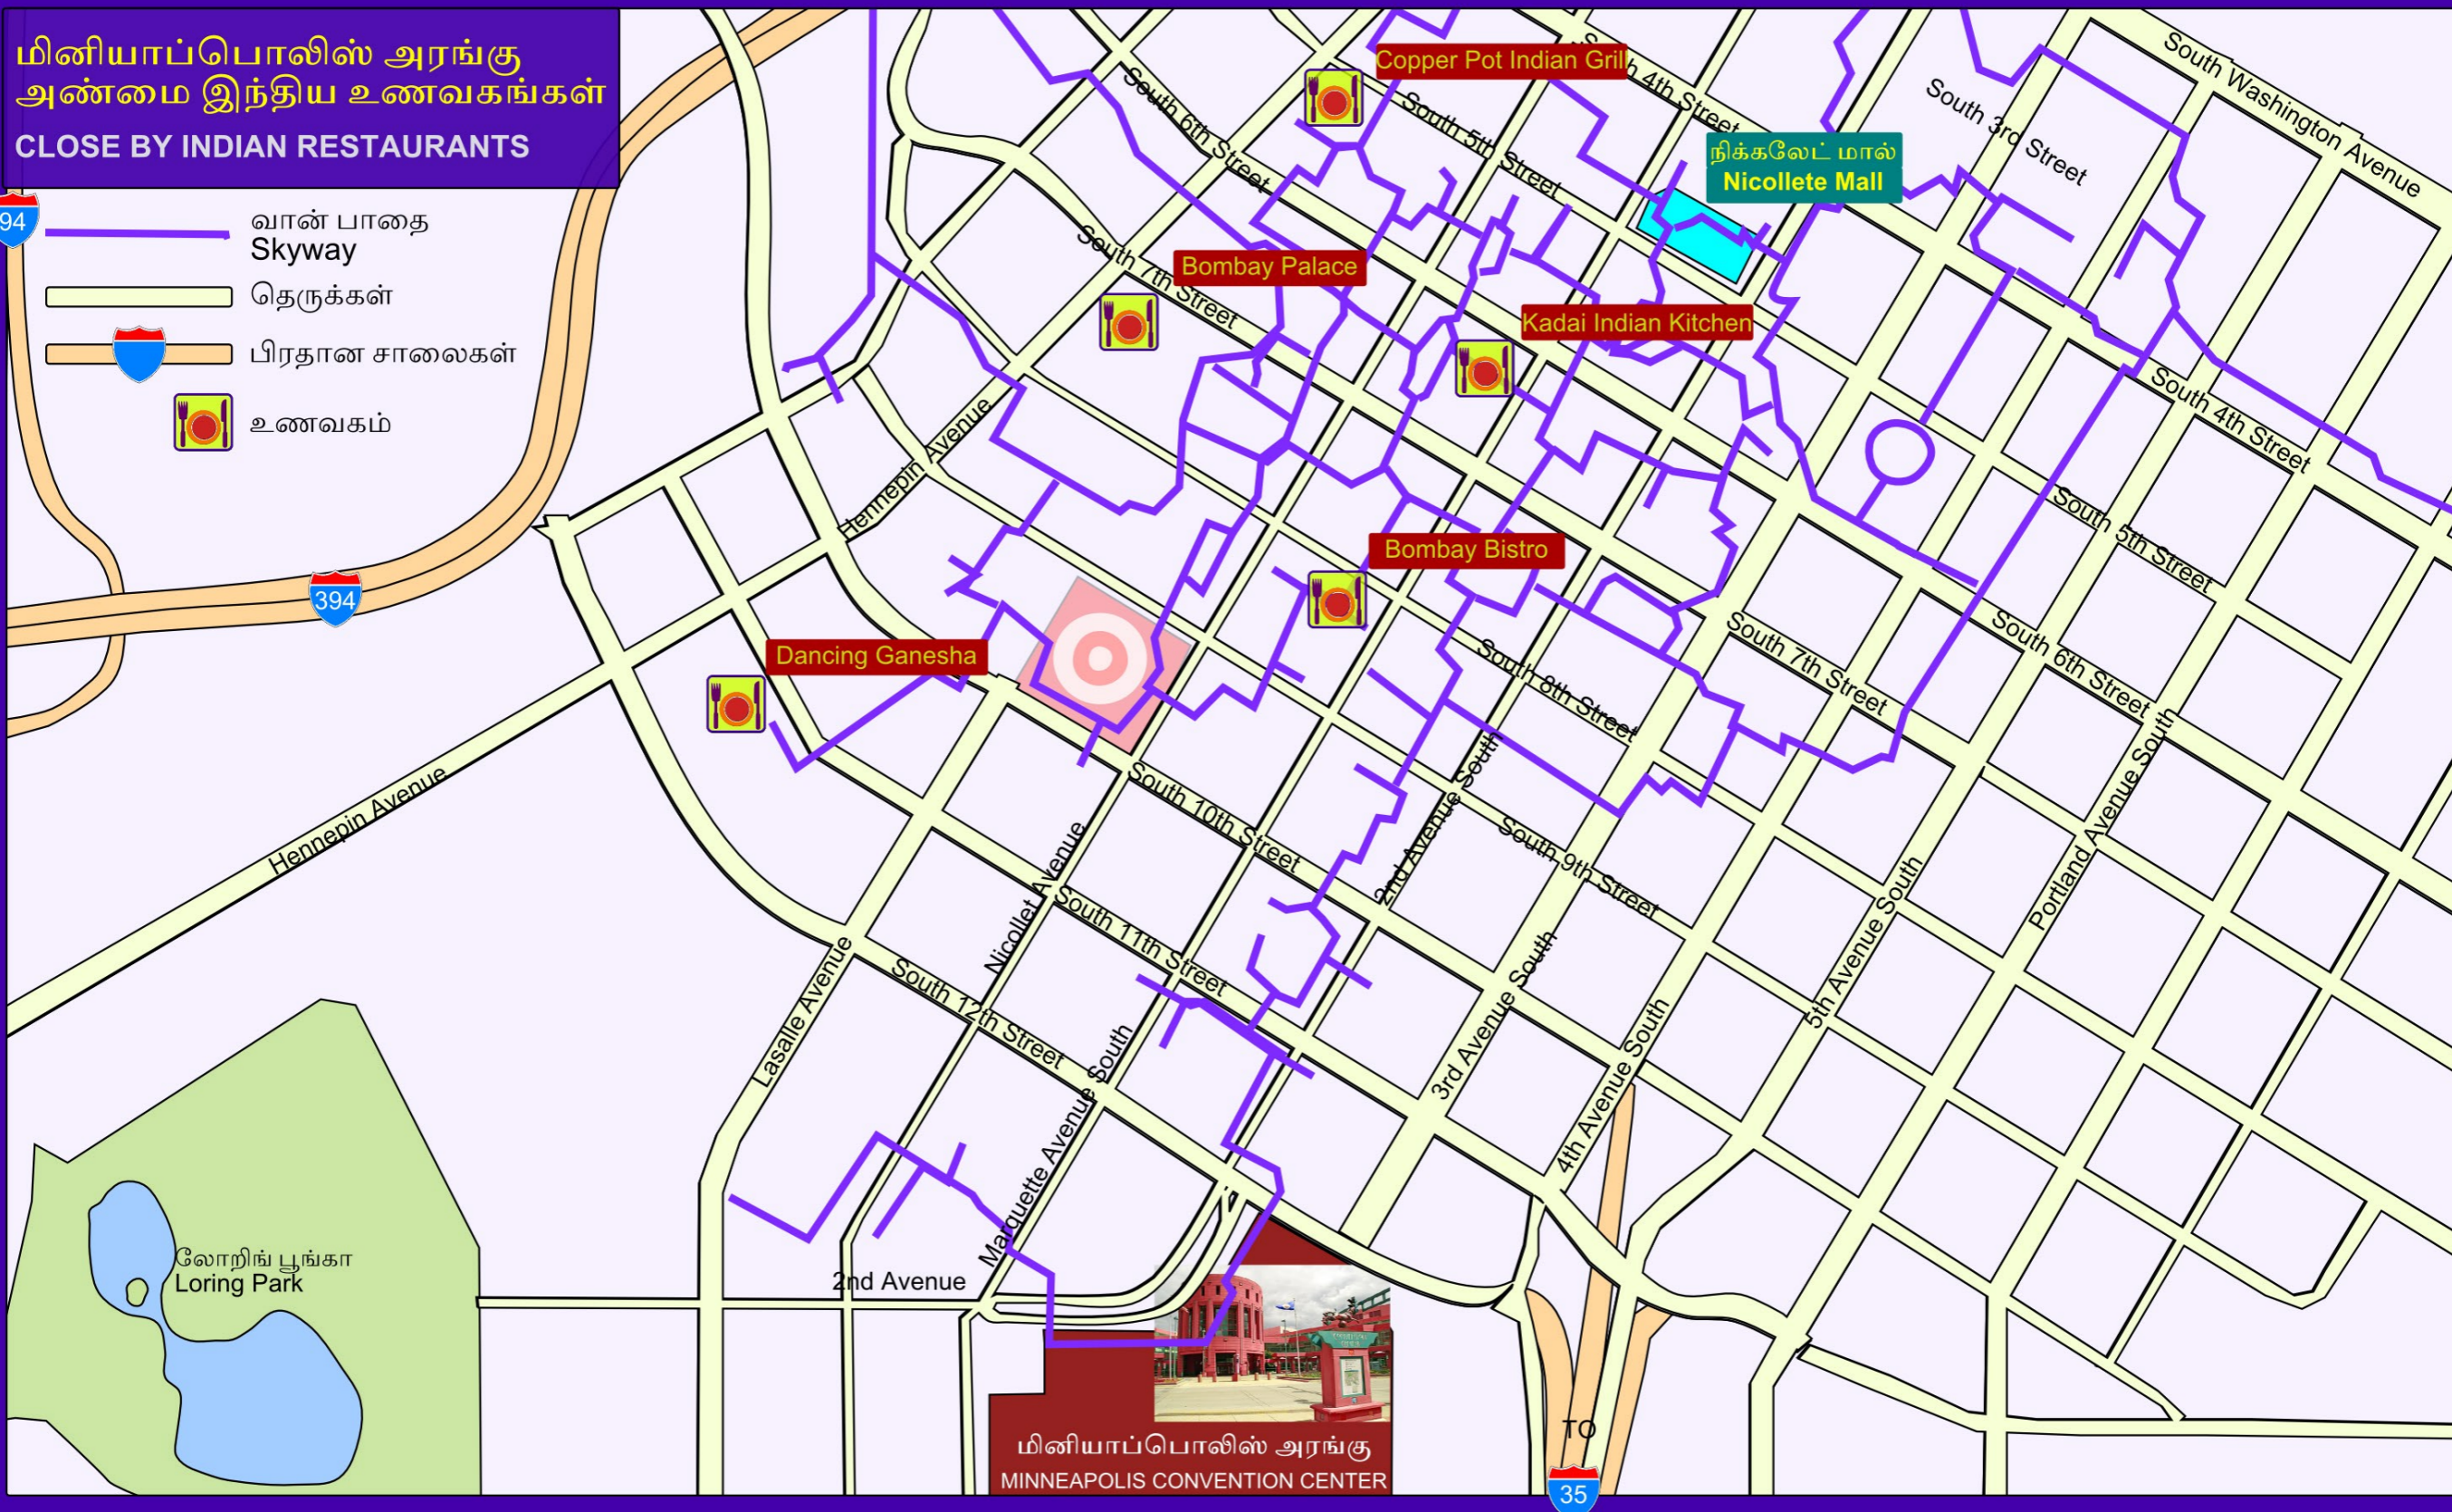

மினியாப்பொலிஸ் அரங்கு
அண்மை இந்திய உணவகங்கள்
CLOSE BY INDIAN RESTAURANTS

- வான் பாதை
Skyway
- தெருக்கள்
- பிரதான சாலைகள்
- உணவகம்

மினியாப்பொலிஸ் அரங்கு
MINNEAPOLIS CONVENTION CENTER